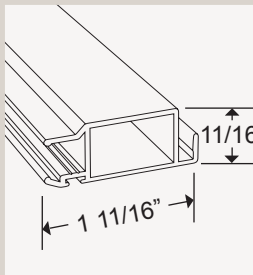

Compatible avec la plupart des portes-patio

Compatible with most patio doors