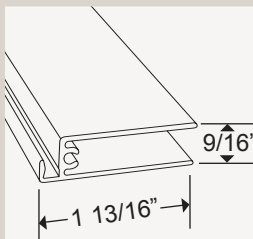

Compatible avec plusieurs modèles de coupe-mouches et pare-insectes

*Compatible with a wide range of bugflaps and skirtings*

Pour les portes-patio d'une hauteur de plus de 84", veuillez spécifier la hauteur de la poignée en indiquant quelle est la porte active (vue de l'extérieur)

*For patio doors higher than 84", please specify handle height by indicating which is the active door (exterior view)*

**CAMOPP90HO**

Cadrage extrudé en aluminium  
Peinture à l'émail cuite

*Aluminum extruded frame  
Baked enamel paint*