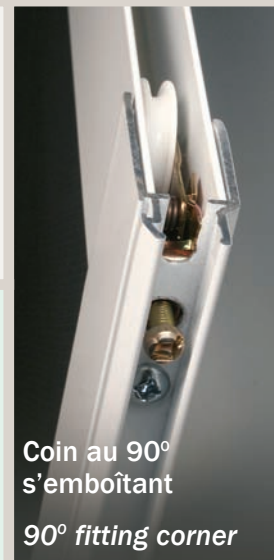

# Atlantique 90

**MOUSTIQUAIRES  
DE PORTES-PATIO**

**PATIO SCREEN DOORS**

**ROA13**

Coin intérieur en acier avec roulette ajustable en nylon et roulement à billes (aux quatre coins)

*Internal corner with adjustable nylon ball and bearing rollers (at each corner)*

*Plastic hook for PO1212 handle  
Also compatible with metal hook CROMELTA  
Zinc hook available upon request*

**PO1212**

Poignée intérieure/extérieure de surface en plastique avec verouillage encastré

*Surface mounted interior/exterior plastic handle with integrated locking unit*

*For patio doors higher than 84", please specify handle height by indicating which is the active door (exterior view)*

**CAMOPP90HO**

Cadrage extrudé en aluminium  
Peinture à l'émail cuite

*Aluminum extruded frame  
Baked enamel paint*

**CAMOPP90VE**

Compatible avec la plupart des portes-patio

*Compatible with most patio doors*

Coin au 90° s'emboîtant

90° fitting corner

Disponible en blanc (autres couleurs sur demande)

*Available in white (others upon request)*