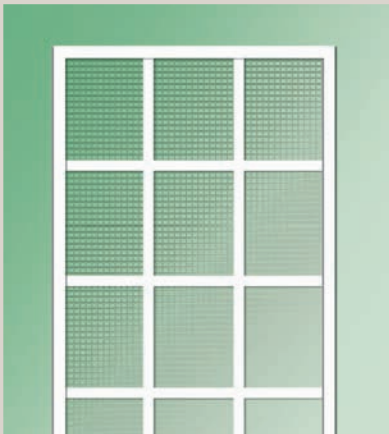

Produit

Product

Description

Description

Compatible avec

Compatible with

Carrelage décoratif
Decorative grids

**Cadrage pour fenêtre
CAD 716**
*CAD 716 window screen
frame*

Chatière 8" x 10" et 12" x 16"
Cat-flap 8" x 10" and 12" x 16"

**Toutes les toiles de
moustiquaires**
All insect screenings

**Polymère transparent avec protections UV
et anti-craquelures**
Teinte et protection sur demande
*Transparent polymer with UV protections
and crackproof*
Shade and protection upon request