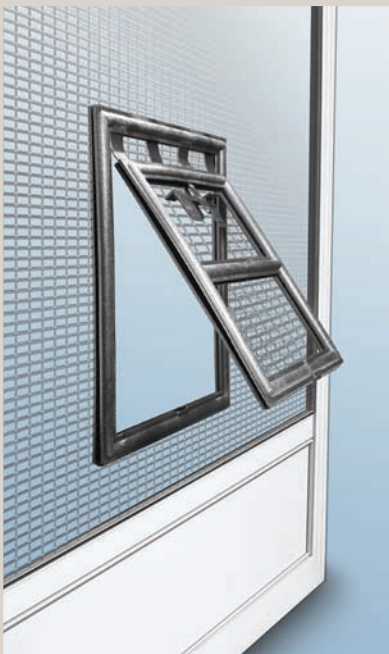

Produit

Product

Description

Description

Compatible avec

Compatible with

Carrelage décoratif
Decorative grids

**Cadrage pour fenêtre
CAD 716**
*CAD 716 window screen
frame*

Chatière 8" x 10" et 12" x 16"
Cat-flap 8" x 10" and 12" x 16"

**Toutes les toiles de
moustiquaires**
All insect screenings

**Polymère transparent avec protections UV
et anti-craquelures**
Teinte et protection sur demande
*Transparent polymer with UV protections
and crackproof*
Shade and protection upon request

**Tous les cadrages de
moustiquaires de fenêtre, de
portes-patio et de portes
moustiquaires**
*All window screen, patio door
and screen door frames*