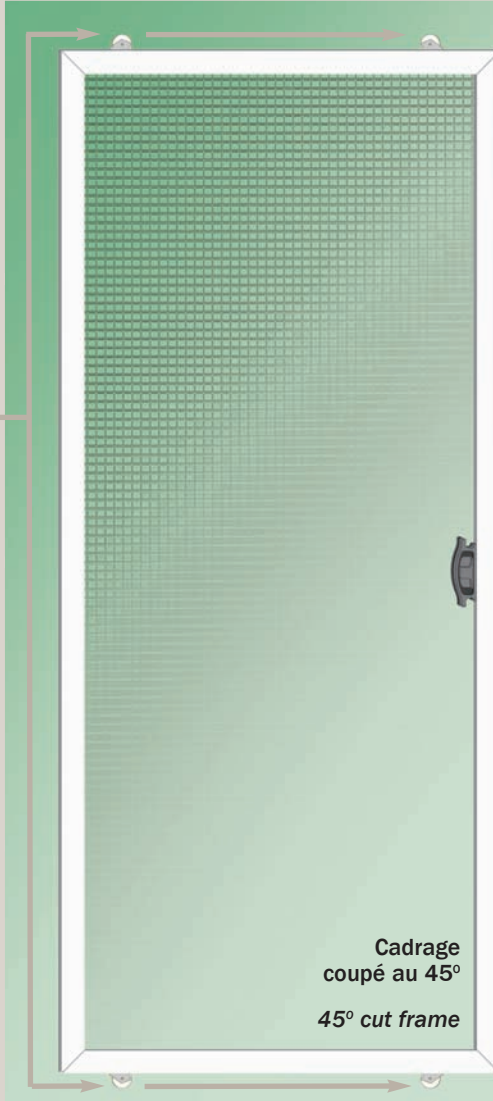

COROLTA

Coin au 45° en acier plaqué zinc avec renfort et roulette ajustable en nylon et roulement à billes (aux quatre coins)

Zinc plated steel 45° corners with reinforcement and adjustable nylon ball bearing rollers (at each corner)

Compatible avec toutes les variétés de toiles de moustiquaires
Compatible with all kinds of insect screenings

Compatible avec la plupart des portes-patio
Compatible with most patio doors

Cadrage coupé au 45°
45° cut frame

CROMETLTA

Crochet de métal pour poignée POLTA

Metal hook for POLTA handle

POLTA

Poignée intérieure qui n'excède pas le cadre

Interior handle that doesn't exceed the frame

POLTA

Poignée extérieure fixée avec vis

*Aluminum extruded frame
Baked enamel paint*

Disponible en blanc (autres couleurs sur demande)

Available in white (others upon request)

8 1/2"

Aussi disponible avec meneau central et/ou panneau coups de pied