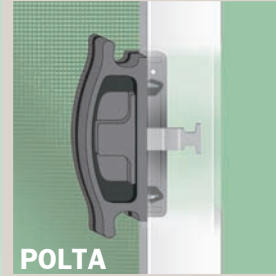

COROLTA

Coin au 45° en acier plaqué zinc avec renfort et roulette ajustable en nylon et roulement à billes (aux quatre coins)

Zinc plated steel 45° corners with reinforcement and adjustable nylon ball bearing rollers (at each corner)

Compatible avec toutes les variétés de toiles de moustiquaires
Compatible with all kinds of insect screenings

Compatible avec la plupart des portes-patio
Compatible with most patio doors

Cadrage coupé au 45°
45° cut frame

CROMETLTA

Crochet de métal pour poignée POLTA

Metal hook for POLTA handle

POLTA

Poignée intérieure qui n'excède pas le cadre

Interior handle that doesn't exceed the frame

POLTA

Poignée extérieure fixée avec vis

Exterior handle fastened with screws

Compatible avec plusieurs modèles de coupe-mouches et pare-insectes

Compatible with a wide range of bugflaps and skirtings

CAMOPPLAP

Cadrage extrudé en aluminium
Peinture à l'émail cuite