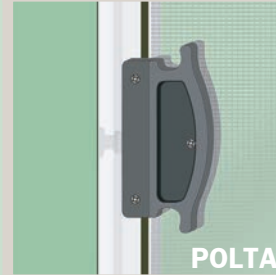

COROLTA

Coin au 45° en acier plaqué zinc avec renfort et roulette ajustable en nylon et roulement à billes (aux quatre coins)

Zinc plated steel 45° corners with reinforcement and adjustable nylon ball bearing rollers (at each corner)

CROMETLTA

Crochet de métal pour poignée POLTA

Metal hook for POLTA handle

POLTA

Poignée intérieure qui n'excède pas le cadre

Interior handle that doesn't exceed the frame

POLTA

Poignée extérieure fixée avec vis

Exterior handle fastened with screws

Compatible avec plusieurs modèles de coupe-mouches et pare-insectes

Compatible with a wide range of bugflaps and skirtings

CAMOPPLAP

Cadrage extrudé en aluminium
Peinture à l'émail cuite

*Aluminum extruded frame
Baked enamel paint*

Disponible en blanc (autres couleurs sur demande)

Available in white (others upon request)

8 1/2"

Aussi disponible avec meneau central et/ou panneau coups de pied