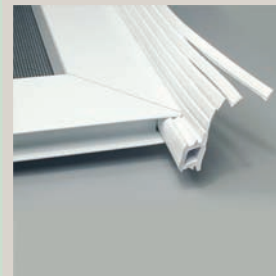

COROLTA

Coin au 45° en acier plaqué zinc avec renfort et roulette ajustable en nylon et roulement à billes (aux quatre coins)

Zinc plated steel 45° corners with reinforcement and adjustable nylon ball bearing rollers (at each corner)

CROMETLTA

Crochet de métal pour poignée POLTA

Metal hook for POLTA handle

POLTA

Poignée intérieure qui n'excède pas le cadre

Interior handle that doesn't exceed the frame

POLTA

Poignée extérieure fixée avec vis

Exterior handle fastened with screws

Compatible avec plusieurs modèles de coupe-mouches et pare-insectes

Compatible with a wide range of bugflaps and skirtings

CAMOPPLAP

Cadrage extrudé en aluminium
Peinture à l'émail cuite