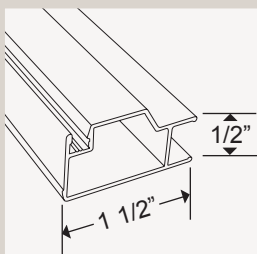

Disponible en blanc (autres couleurs sur demande)

Available in white (others upon request)