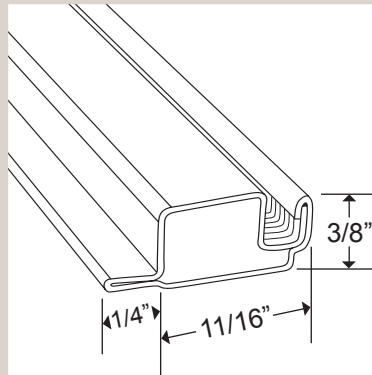

Type de cordon Spline type	Type de toile de moustiquaire Screening mesh type	
	Fibre de verre Fiberglass	Aluminium Aluminum
Polyéthylène Polyethylene	0,150" et /and 0,156"	N/A
Mousse Foam	0,180"	0,160"

Description <i>Description</i>	Longueur standard <i>Standard length</i>	Épaisseur <i>Gauge</i>	Couleurs <i>Colors</i>	Unités par boîte <i>Units per box</i>	Poids par boîte (approx.) <i>Weight per box (approx)</i>
Cadrage profilé 3/8" x 11/16" en aluminium avec empiètement 1/4" (application intérieure) 3/8" x 11/16" aluminum roll-formed frame with 1/4" lip (inside application)	12 pieds 12 feet	0,021" 0,021"	Blanc, blanc bleuté, blanc PVC Autres sur demande White, stonewhite, PVC white Other upon request	112 112	95 lb 95 lbs

Compatible avec <i>Compatible with</i>	ABDA	BATR	CHEPL	CHETEP	ME38	PL8LI
PL8LIRE	PL8LIV	PONY716	REBOME20	REBOME95	REBOPL	REBOPLP9
REC02	REC0296	REME716	REPLIN58-TB	VEPI	VEPI391