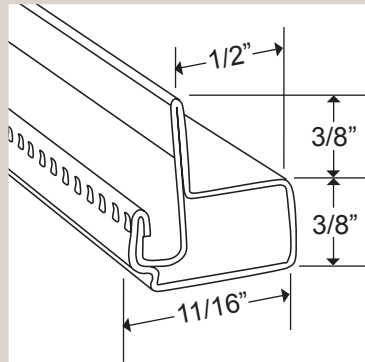

Référence pour cordons/Reference spline chart

Type de cordon Spline type	Type de toile de moustiquaire Screening mesh type	
	Fibre de verre Fiberglass	Aluminium Aluminum
Polyéthylène Polyethylene	0,150" et /and 0,156"	N/A
Mousse Foam	0,180"	0,160"

Description <i>Description</i>	Longueur standard <i>Standard length</i>	Épaisseur <i>Gauge</i>	Couleurs <i>Colors</i>	Unités par boîte <i>Units per box</i>	Poids par boîte (approx.) <i>Weight per box (approx)</i>
Cadrage profilé 3/8" x 11/16" en aluminium avec barre de soulèvement 7/16" <i>3/8" x 11/16" aluminum roll-formed frame with 7/16" lift rail</i>	12 pieds <i>12 feet</i>	0,021" <i>0,021"</i>	Blanc <i>Autres sur demande</i> White <i>Other upon request</i>	60 60	60 lb 60 lbs

Compatible avec <i>Compatible with</i>						
	ME135	ME38	PL38			
	REC02	REC0296	REME716			
	REPLIN58-TB	VEPI	VEPI391