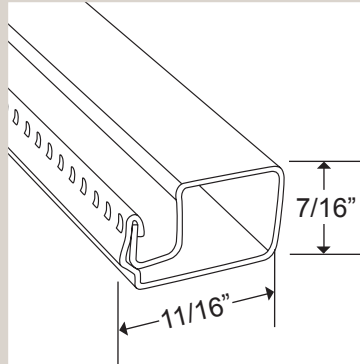

Type de cordon Spline type	Type de toile de moustiquaire Screening mesh type	
	Fibre de verre Fiberglass	Aluminium Aluminum
Polyéthylène Polyethylene	0,150" et /and 0,156"	N/A
Mousse Foam	0,180"	0,160"

Description <i>Description</i>	Longueur standard <i>Standard length</i>	Épaisseur <i>Gauge</i>	Couleurs <i>Colors</i>	Unités par boîte <i>Units per box</i>	Poids par boîte (approx.) <i>Weight per box (approx)</i>
Cadrage profilé 7/16" x 11/16" en aluminium 7/16" x 11/16" aluminum roll-formed frame	12 pieds 12 feet	0,021" 0,021"	Blanc, blanc bleuté, or, brun Autres sur demande White, stonewhite, gold, brown Other upon request	98 98	78 lb 78 lbs

Compatible avec
Compatible with