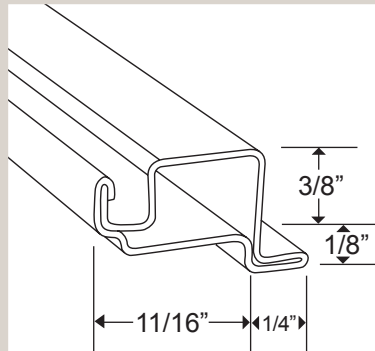

Type de cordon Spline type	Type de toile de moustiquaire Screening mesh type	
	Fibre de verre Fiberglass	Aluminium Aluminum
Polyéthylène Polyethylene	0,150" et /and 0,156"	N/A
Mousse Foam	0,180"	0,160"

Description <i>Description</i>	Longueur standard <i>Standard length</i>	Épaisseur <i>Gauge</i>	Couleurs <i>Colors</i>	Unités par boîte <i>Units per box</i>	Poids par boîte (approx.) <i>Weight per box (approx)</i>
Cadrage profilé 3/8" x 11/16" en aluminium avec empiètement 1/4" (application intérieure) 3/8" x 11/16" aluminum roll-formed frame with 1/4" lip (inside application)	12 pieds 12 feet	0,021" 0,021"	Blanc, blanc bleuté, blanc PVC Autres sur demande White, stonewhite, PVC white Other upon request	98 98	87 lb 87 lbs

Compatible avec <i>Compatible with</i>	 ABDA	 BATR	 CHEPL	 CHETEP	 ME38	 PLL9
 PLL9RE	 PLL9V	 PONY716	 REBOME20	 REBOME95	 REBOPL	 REBOPLP9
 REC02	 REC0296	 REME716	 REPLIN58-TB	 VEPI	 VEPI391