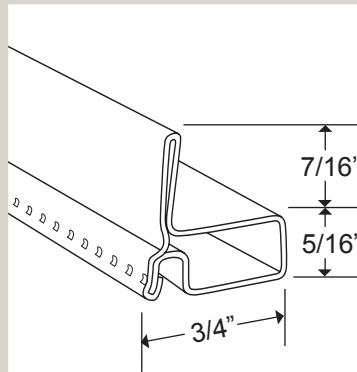

Description <i>Description</i>	Longueur standard <i>Standard length</i>	Épaisseur <i>Gauge</i>	Couleurs <i>Colors</i>	Unités par boîte <i>Units per box</i>	Poids par boîte (approx.) <i>Weight per box (approx)</i>
Cadrage profilé 5/16" x 11/16" en aluminium 5/16" x 11/16" aluminum roll-formed frame	12 pieds 12 pieds	0,021" 0,021"	Blanc, or, brun, naturel Autres sur demande <i>White, gold, brown, natural Other upon request</i>	130 130	120 lb 120 lbs

Type de cordon Spline type	Type de toile de moustiquaire Screening mesh type	
	Fibre de verre Fiberglass	Aluminium Aluminum
Polyéthylène Polyethylene	0,135"	N/A
Mousse Foam	0,150"	0,140"

Description <i>Description</i>	Longueur standard <i>Standard length</i>	Épaisseur <i>Gauge</i>	Couleurs <i>Colors</i>	Unités par boîte <i>Units per box</i>	Poids par boîte (approx.) <i>Weight per box (approx)</i>
Cadrage profilé 5/16" x 3/4" en aluminium avec barre de soulèvement 7/16" <i>5/16" x 3/4" aluminum roll-formed frame with 7/16" lift rail</i>	13 pieds <i>13 feet</i>	0,021" <i>0,021"</i>	Blanc <i>Autres sur demande</i> White <i>Other upon request</i>	114 114	100 lb 100 lbs