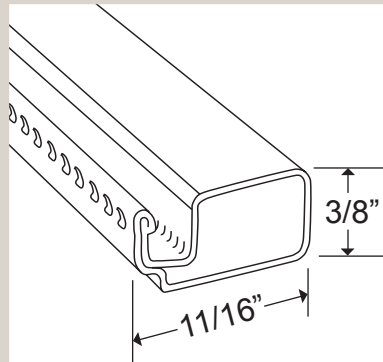

Code de produit/Product code

CAD

38

Référence pour cordons/Reference spline chart

Type de cordon
Spline type

Type de toile de moustiquaire
Screening mesh type

Fibre de verre
Fiberglass

Aluminium
Aluminum