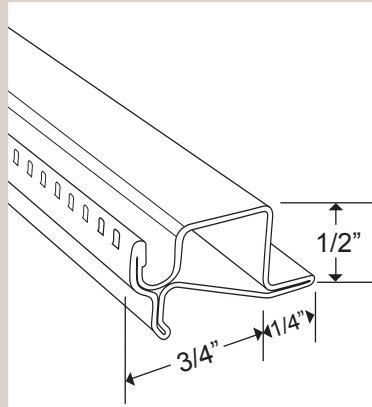

Type de cordon Spline type	Type de toile de moustiquaire Screening mesh type	
	Fibre de verre Fiberglass	Aluminium Aluminum
Polyéthylène Polyethylene	0,150" et /and 0,156"	N/A
Mousse Foam	0,180"	0,160"

Description <i>Description</i>	Longueur standard <i>Standard length</i>	Épaisseur <i>Gauge</i>	Couleurs <i>Colors</i>	Unités par boîte <i>Units per box</i>	Poids par boîte (approx.) <i>Weight per box (approx)</i>
Cadrage profilé 1/2" x 1" en aluminium avec poignée intégrée 1/2" x 1" aluminum roll-formed frame with built-in handle	12 pieds 12 feet	0,021" 0,021"	Blanc, blanc bleuté Autres sur demande White, stonewhite Other upon request	84 84	85 lb 85 lbs

Compatible avec
Compatible with