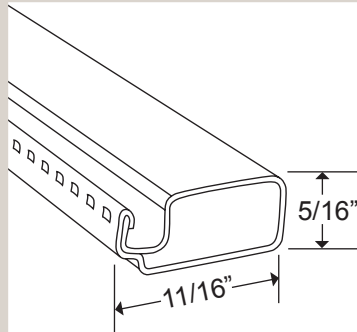

Référence pour cordons/Reference spline chart

Type de cordon Spline type	Type de toile de moustiquaire Screening mesh type	
	Fibre de verre Fiberglass	Aluminium Aluminum
Polyéthylène Polyethylene	0,135"	N/A
Mousse Foam	0,150"	0,140"

Description <i>Description</i>	Longueur standard <i>Standard length</i>	Épaisseur <i>Gauge</i>	Couleurs <i>Colors</i>	Unités par boîte <i>Units per box</i>	Poids par boîte (approx.) <i>Weight per box (approx)</i>
Cadrage profilé 5/16" x 11/16" en aluminium 5/16" x 11/16" aluminum roll-formed frame	12 pieds 12 pieds	0,021" 0,021"	Blanc, or, brun, naturel Autres sur demande <i>White, gold, brown, natural Other upon request</i>	130 130	120 lb 120 lbs

Compatible avec <i>Compatible with</i>