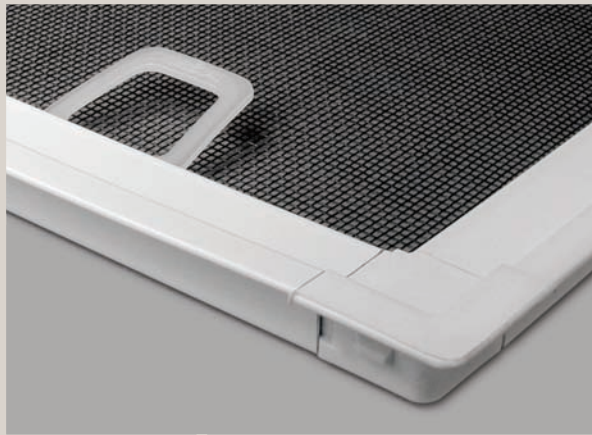

**CADRAGES POUR
MOUSTIQUAIRES DE FENÊTRES
WINDOW SCREEN FRAMES**

Code de ligne/Line code

Code de produit/Product code

CAD

L9

Référence pour cordons/Reference spline chart