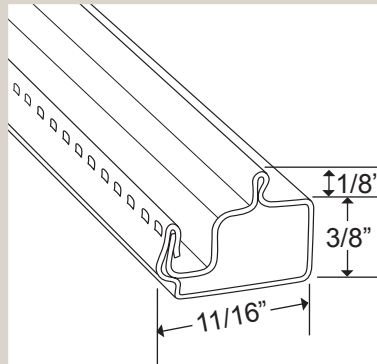

Type de cordon
Spline type

Type de toile de moustiquaire
Screening mesh type

Fibre de verre
Fiberglass

Aluminium
Aluminum

Polyéthylène
Polyethylene

0,156"

N/A

Mousse
Foam

0,180"

0,160"

Description

Longueur
standard

Épaisseur

Couleurs

Unités
par boîte

Poids
par boîte
(approx.)

Description

Standard
length

Gauge

Colors

Units
per box

Weight per
box (approx)

Cadrage profilé 3/8" x 3/4"
en aluminium avec bande
d'arrêt 5/32"
*3/8" x 3/4" aluminum
roll-formed frame
with 5/32" stop lip*

13 pieds
13 feet

0,021"
0,021"

Blanc
Autres sur demande
*White
Other upon request*

100
100

90 lb
90 lbs

Compatible
avec

Compatible
with