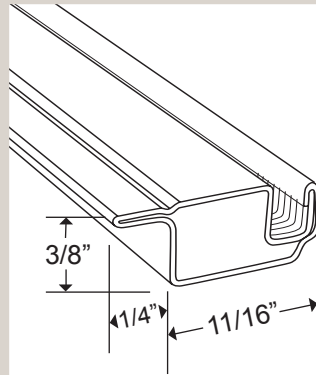

Type de cordon
Spline type

Type de toile de moustiquaire
Screening mesh type

Fibre de verre
Fiberglass

Aluminium
Aluminum

Polyéthylène
Polyethylene

0,150"
et /and 0,156"

N/A

Mousse
Foam

0,180"

0,160"

Description <i>Description</i>	Longueur standard <i>Standard length</i>	Épaisseur <i>Gauge</i>	Couleurs <i>Colors</i>	Unités par boîte <i>Units per box</i>	Poids par boîte (approx.) <i>Weight per box (approx)</i>
Cadrage profilé 3/8" x 11/16" en aluminium avec empiètement 1/4" (application extérieure) 3/8" x 11/16" aluminum roll-formed frame with 1/4" lip (outside application)	12 pieds 12 feet	0,021" 0,021"	Blanc, blanc bleuté Autres sur demande White, stonewhite Other upon request	112 112	95 lb 95 lbs

Compatible avec
Compatible with