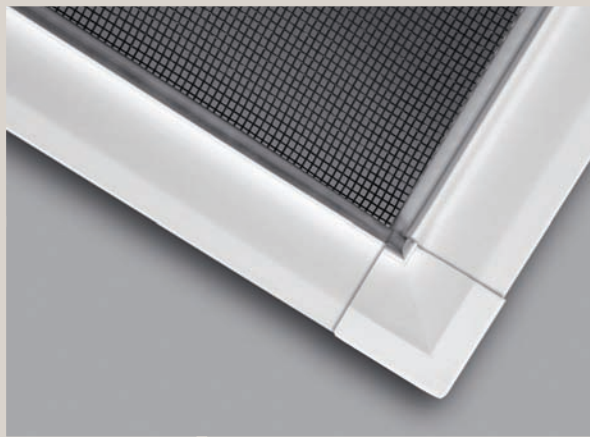

**CADRAGES POUR
MOUSTIQUAIRES DE FENÊTRES**
WINDOW SCREEN FRAMES

Code de ligne/Line code

Code de produit/Product code

CAD

981P

Référence pour cordons/Reference spline chart