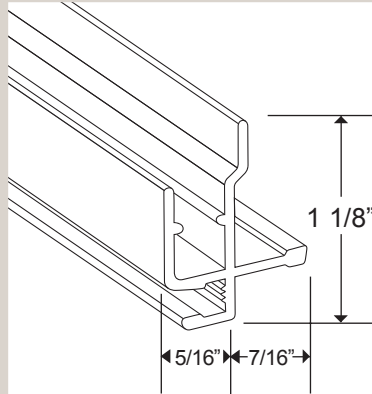

Référence pour cordons/Reference spline chart

Type de cordon Spline type	Type de toile de moustiquaire Screening mesh type	
	Fibre de verre Fiberglass	Aluminium Aluminum
Polyéthylène Polyethylene	0,150" et /and 0,156"	N/A
Mousse Foam	0,190"	0,170"

Description <i>Description</i>	Longueur standard <i>Standard length</i>	Épaisseur <i>Gauge</i>	Couleurs <i>Colors</i>	Unités par boîte <i>Units per box</i>	Poids par boîte (approx.) <i>Weight per box (approx)</i>
Cadrage extrudé 1 1/8" x 3/4" en aluminium avec poignée surélevée 7/16" sur le contour 1 1/8" x 3/4" aluminum extruded frame with 7/16" raised handle	13 pieds 13 feet	0,05" et 0,035" 0,05" and 0,035"	Blanc White	20 20	35 lb et 25 lb 35 lbs and 25 lbs

Compatible avec <i>Compatible with</i>	 BLREEX981				
	 MEEX981				
	 PLEX981	Ne nécessite aucun perçage du cadrage <i>No punching needed</i>			Système de fixation par bloc-ressort <i>Spring-unit binding system</i>