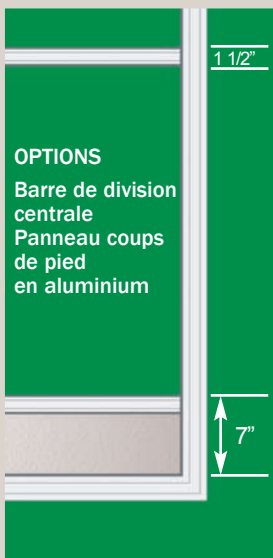

Plaque décorative optionnelle

*Optional decorative plate*

Poignée optionnelle « bec de canne » pour ouverture vers l'intérieur

*Optional door handle for inside opening*

**OPTIONS**  
Barre de division centrale  
Panneau coups de pied en aluminium

*Frame and expanders with white synthetic fiber skirtings on all sides*

**DIMENSIONS / MEASUREMENTS**  
Ouverture de votre cadre de porte / Door Frame Size

Grandeur / Size	Largeur / Width	Hauteur / Height
78,7 cm (31")	78,1 cm à/ to 79,1 cm (30 3/4" à/ to 31 1/8")	202 cm à/ to 204 cm (79 1/2" à/ to 80 1/8")
83,8 cm (33")	83,2 cm à/ to 84,1 cm (32 3/4" à/ to 33 1/8")	
88,9 cm (35")	88,3 cm à/ to 89,2 cm (34 3/4" à/ to 35 1/8")	