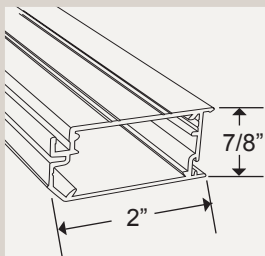

Pentures à
3 charnières

3 leaf hinges