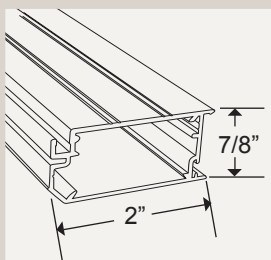

Plaque décorative optionnelle

*Optional decorative plate*

Poignée optionnelle « bec de canne » pour ouverture vers l'intérieur

*Optional door handle for inside opening*

**OPTIONS**  
Barre de division centrale  
Panneau coups de pied en aluminium

*Frame and expanders with white synthetic fiber skirtings on all sides*

**DIMENSIONS / MEASUREMENTS**  
Ouverture de votre cadre de porte / Door Frame Size

Grandeur / Size	Largeur / Width	Hauteur / Height
78,7 cm (31")	78,1 cm à/ to 79,1 cm (30 3/4" à/ to 31 1/8")	202 cm à/ to 204 cm (79 1/2" à/ to 80 1/8")
83,8 cm (33")	83,2 cm à/ to 84,1 cm (32 3/4" à/ to 33 1/8")	
88,9 cm (35")	88,3 cm à/ to 89,2 cm (34 3/4" à/ to 35 1/8")	