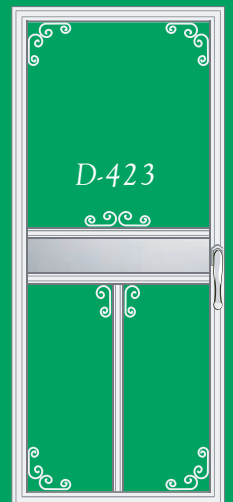

Decora MSA-4

PORTES MOUSTIQUAIRES

SCREEN DOORS